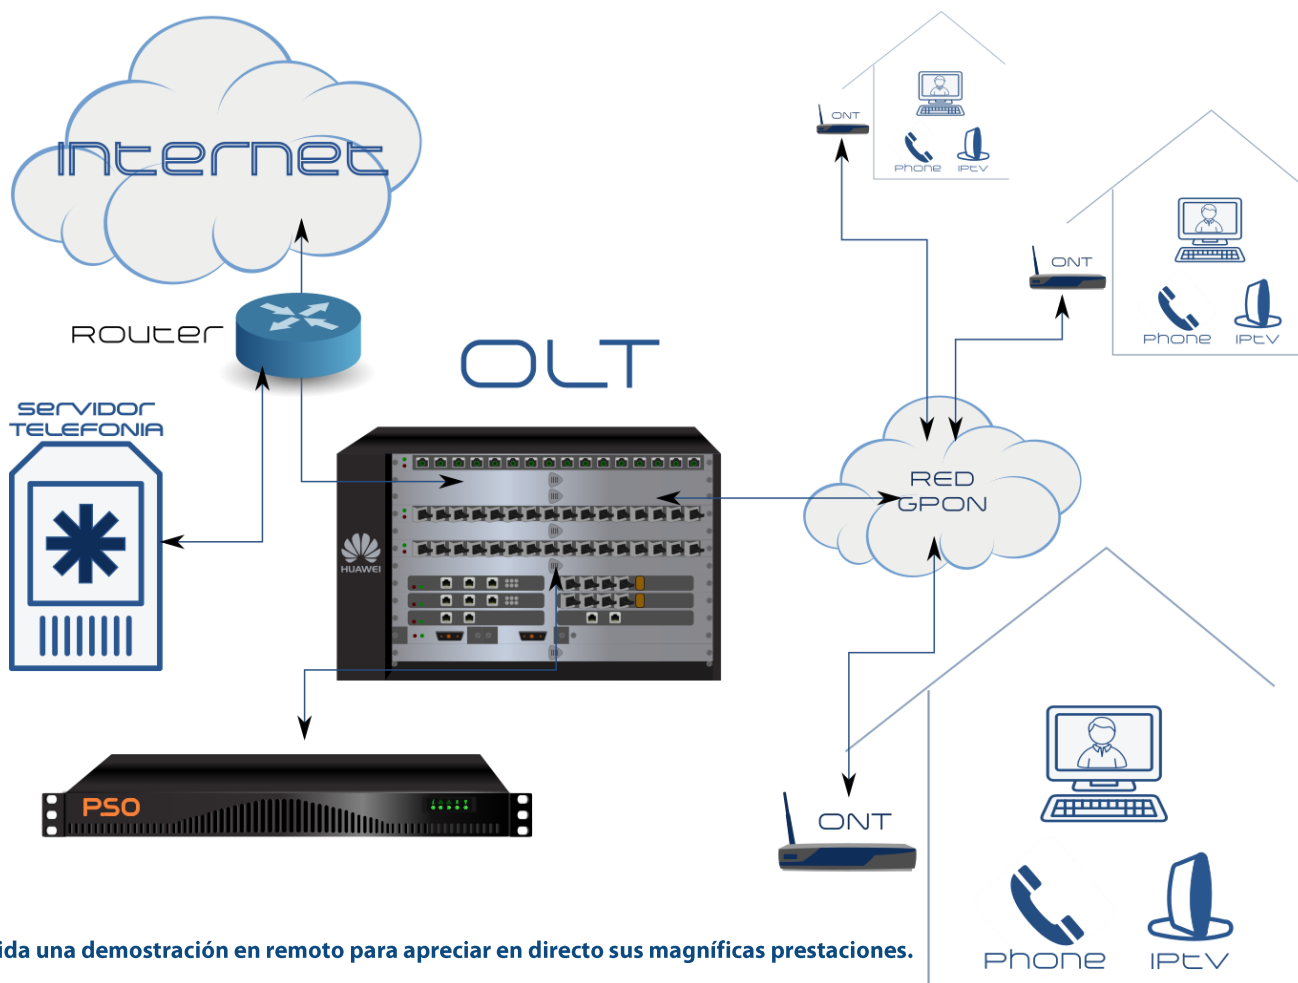

PSO es un Software de aprovisionamiento desarrollado íntegramente por Anvimur Telecomunicaciones, el cual le permitirá aprovisionar ONTs de distintos fabricantes en chasis Huawei de manera totalmente automática.

Gestione todas sus ONTs de manera remota y le permite organizar los diferentes servicios que ofertara a sus clientes entre otras muchas funciones.

2.500 € Software

3.400 € Software + Server

Funcionalidades

- Permite crear perfiles en OLT.
- Soporta múltiples OLTs.
- Permite crear diferentes ofertas de abonado.
- Permite dar de alta diferentes ofertas de abonado.
- Aprovisionamiento automático por TR69.
- Servidor incorporado DHCP, con fijación de Ip's.
- Administración remota a ONTs cliente.
- Estadísticas de parámetros de ONT y OLT.
- API de comunicación abierta para enlazar programas.
- Sistema Información de logs.
- Notificaciones de procesos por POPUP Activos.
- Chequeo de estado óptico de ONTs y servicios.
- Filtros de búsqueda.